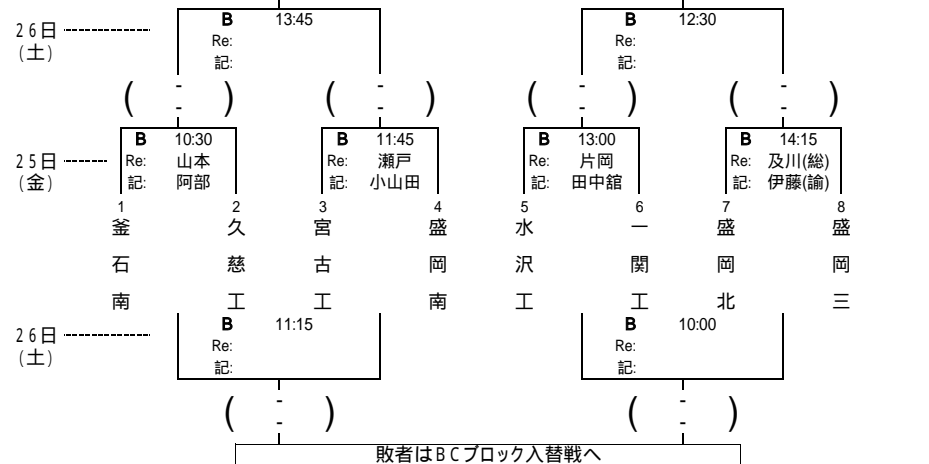

平成19年度
第59回岩手県高等学校総合体育大会
ラグビーフットボール競技組み合わせ

平成19年5月25日～27日
八幡平市上寄木グラウンド

3位決定戦

【15人制】

Aブロック

30分ハーフ

Bブロック

30分ハーフ

入れ替え戦

【7人制】 25日(金):リーグ戦

左	右	1 岩谷堂	2 福岡工	3 盛岡農	4 一関一	勝敗	順位
1 岩谷堂			A-	A-	A-	勝 敗	
2 福岡工	9:30			B-	B-	勝 敗	
3 盛岡農	9:50	10:10			B-	勝 敗	
4 一関一	10:10	9:50	9:30			勝 敗	

A Re: 菅野 記: 伊藤(卓)

B Re: 菊池(崇) 記: 去石

1 岩谷堂	()	2 福岡工	A 9:30 B	3 盛岡農	()	4 一関一
1 岩谷堂	()	3 盛岡農	A 9:50 B	2 福岡工	()	4 一関一
1 岩谷堂	()	4 一関一	A 10:10 B	2 福岡工	()	3 盛岡農