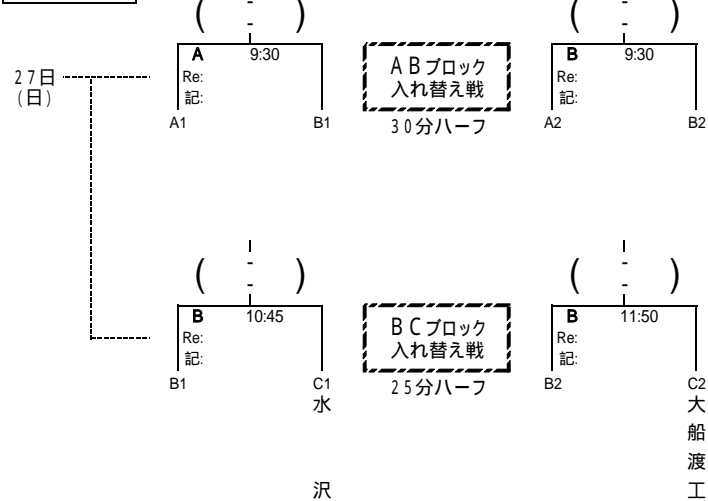

入れ替え戦

【7人制】 25日(金):リーグ戦

左	右	1 岩谷堂	2 福岡工	3 盛岡農	4 一関一	勝敗	順位
1 岩谷堂			A-	A-	A-	勝 敗	
2 福岡工	9:30			B-	B-	勝 敗	
3 盛岡農	9:50	10:10			B-	勝 敗	
4 一関一	10:10	9:50	9:30			勝 敗	

A Re: 菅野 記: 伊藤(卓)

B Re: 菊池(崇) 記: 去石

1 岩谷堂	( )	2 福岡工	A 9:30 B	3 盛岡農	( )	4 一関一
1 岩谷堂	( )	3 盛岡農	A 9:50 B	2 福岡工	( )	4 一関一
1 岩谷堂	( )	4 一関一	A 10:10 B	2 福岡工	( )	3 盛岡農

代表者会議

5月24日(木) 17:00 ~ なかやま荘
0195-78-3132

A ...八幡平市上寄木Aグラウンド B ...八幡平市上寄木Bグラウンド