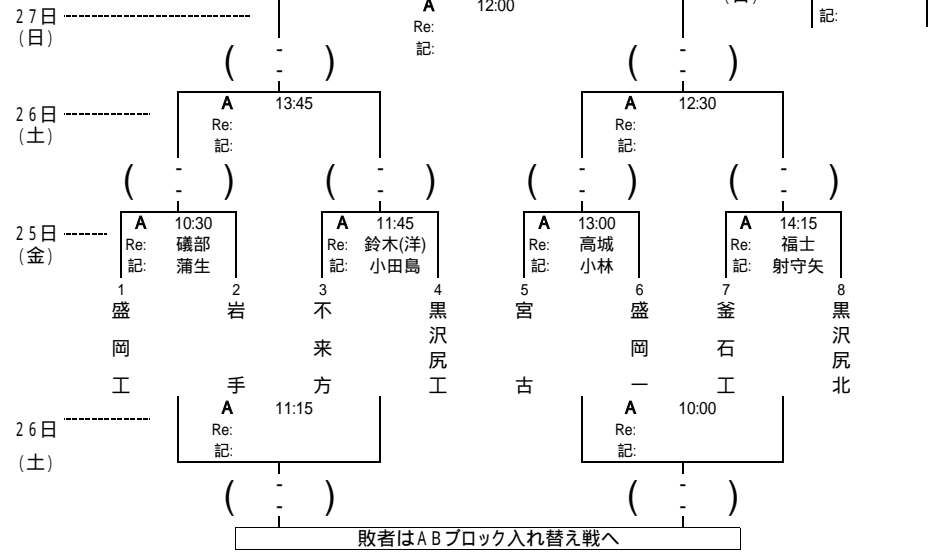

平成19年度
第59回岩手県高等学校総合体育大会
ラグビーフットボール競技組み合わせ

平成19年5月25日～27日
八幡平市上寄木グラウンド

3位決定戦

【15人制】

Aブロック

30分ハーフ

Bブロック

30分ハーフ

入れ替え戦

【7人制】 25日(金):リーグ戦

左	右	1 岩谷堂	2 福岡工	3 盛岡農	4 一関一	勝敗	順位
1 岩谷堂			A-	A-	A-	勝 敗	
2 福岡工	9:30			B-	B-	勝 敗	
3 盛岡農	9:50	10:10			B-	勝 敗	
4 一関一	10:10	9:50	9:30			勝 敗	

A Re: 菅野 記: 伊藤(卓)

B Re: 菊池(崇) 記: 去石

1 岩谷堂	()	2 福岡工	A 9:30 B	3 盛岡農	()	4 一関一
1 岩谷堂	()	3 盛岡農	A 9:50 B	2 福岡工	()	4 一関一
1 岩谷堂	()	4 一関一	A 10:10 B	2 福岡工	()	3 盛岡農